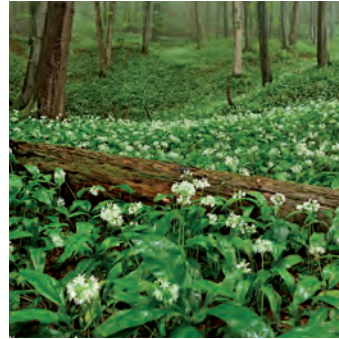

Kontakt + Auskunft

Details zu Fotoworkshops und -exkursionen
oder Lichtbildervorträgen erhalten Sie bei:

Mark Robertz, Augsburg
Telefon: +49.821.5891693
Mobil: +49.173.6801078
eMail: auskunft@markrobertz.de
www.markrobertz.de