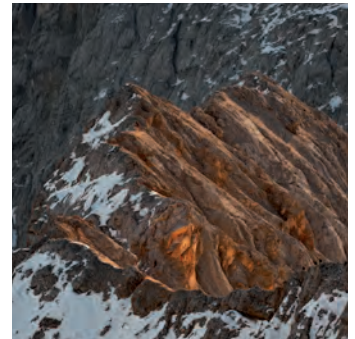

A photograph of a mountain landscape. In the foreground, a simple wooden bench sits on a rocky, moss-covered ledge. The background features a vast valley with brown, rocky hillsides under a clear blue sky. The text 'Fotografie Workshops Exkursionen' is overlaid in white, bold, sans-serif font.

Landschaftsmaler widmen sich seit Jahrhunderten dem Spiel von Licht und Farben in unzähligen Naturräumen. Romantiker interpretierten in den Ideallandschaften ihrer Zeit das ursprüngliche - unverfälschte Leben in der Natur. In der Moderne zählen Landschaftsmotive zu den häufigsten Fotomotiven. Ästhetische Natur, gleich hinter der Haustür oder am anderen Ende der Welt.

Die kreative wie die konzeptionelle Landschaftsfotografie widmet sich der Wahrnehmung des Raums: Landschaft eingebettet in Licht und Schatten, Dynamik, Weite, Enge und Bewegungen. Das Ergebnis führt zu ausdrucksstarken und stimmungsvollen Landschaftsbildern – Seelenbildern, denn die Entdeckung der „Landschaft ist ein Zustand der Seele“.

## Die Entdeckung der Landschaft...

**Mark Robertz**, geboren im Mai 1967 mit Blick auf die Flensburger Förde, aufgewachsen im schwäbisch-bayerischen Augsburg.

Ich **vermittel** in meinen Workshops und Exkursionen fotografische Grundlagen und Besonderheiten, **speziell** aus Sicht der **Landschaftsfotografie**. Dabei dient mir die **Kamera** lediglich **als Hilfsmittel**, wenn ich die zu Grunde liegenden **Formen** und **Strukturen** der **erlebten Landschaft** mit **Stilmitteln** wie **Farben** und **Tonwerten** sowie der passenden **Schärfentiefe** zu **Seelenbildern** zusammenzufüge. Dabei **konzentriere** ich mich **auf heimische Landschaften** wie ich sie **zwischen Küste** und **Alpen** auffinde.