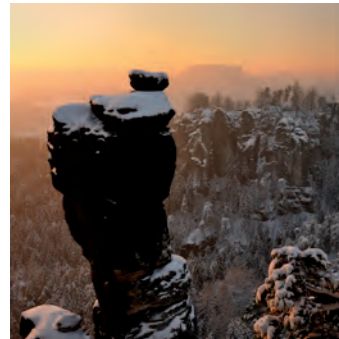

Kontakt + Auskunft

Details zu Fotoworkshops und -exkursionen
oder Lichtbildervorträgen erhalten Sie bei:

Mark Robertz, Augsburg
Telefon: +49.821.5891693
Mobil: +49.173.6801078
eMail: auskunft@markrobertz.de
www.markrobertz.de